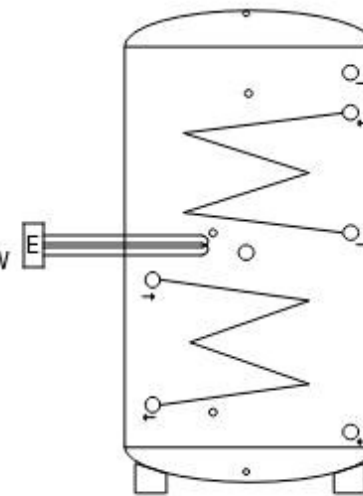

Standard 1

1 x Heizstab –
für Warmwasserbereitung
oder Heizungsunterstützung

Heizstab mit
integriertem TW und STW

Warmwasser
Brauchwasserspeicher

Steuerung mit LEDs - 10" / 15" - Display optional