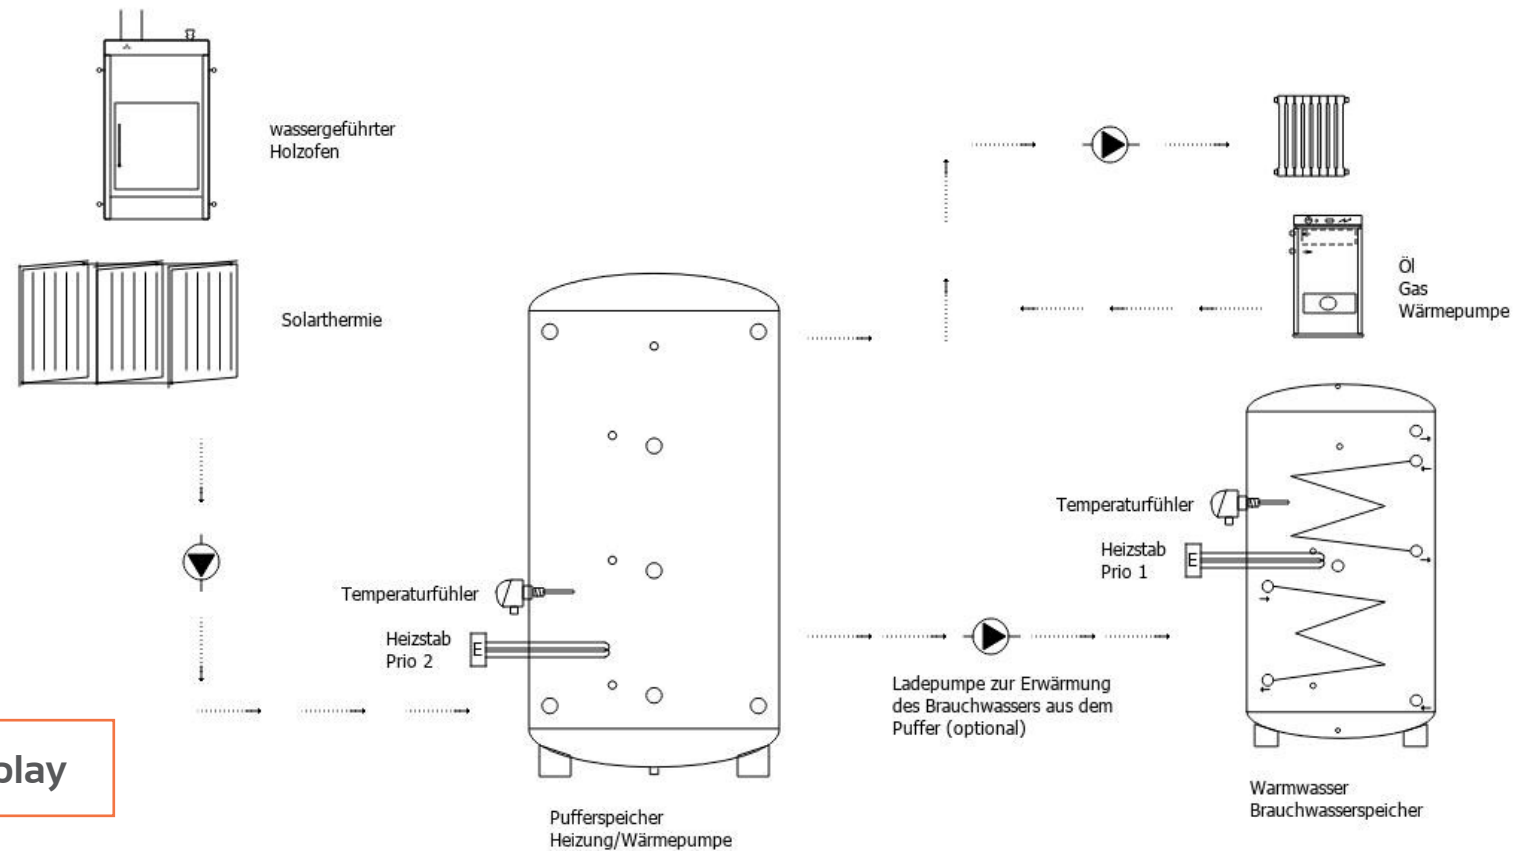

Individuell

2 x Heizstab –

Warmwasserbereitung und Heizungsunterstützung

+ Einbindung weiterer Heizungs- und Haustechnikkomponenten
(wassergeführter Ofen, Solarthermie, Öl-/Gasheizung/Wärmepumpe, Wallbox/Ladestation, Powerwall/Akku, zentrale/dezentrale Lüftungsanlagen, Dunstabzugshauben, Fensterkontakte, Smart Home, Poolanlagen etc.)

Steuerung mit 15" - Display